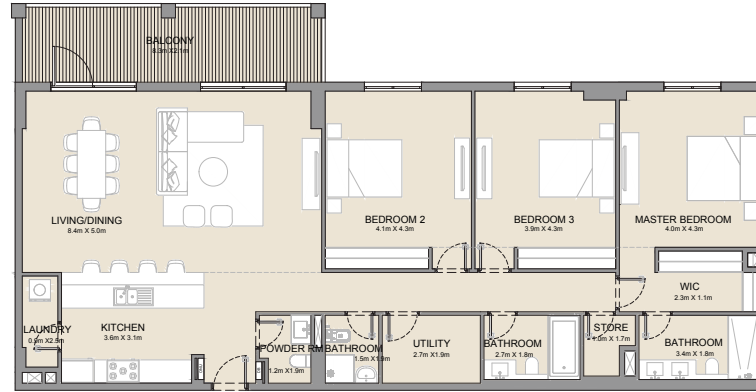

PORT DE LA MER
La Côte

3 BEDROOM
BUILDING 3

APARTMENT TYPE 4
- LEVEL 2, 3, 4 & 5

UNIT NO.			SUITE AREA		BALCONY AREA		TOTAL AREA	
			SQM	SQFT	SQM	SQFT	SQM	SQFT
217	317	416	174.76	1881	19.45	209	194.21	2090
511			174.77	1881	19.45	209	194.22	2091