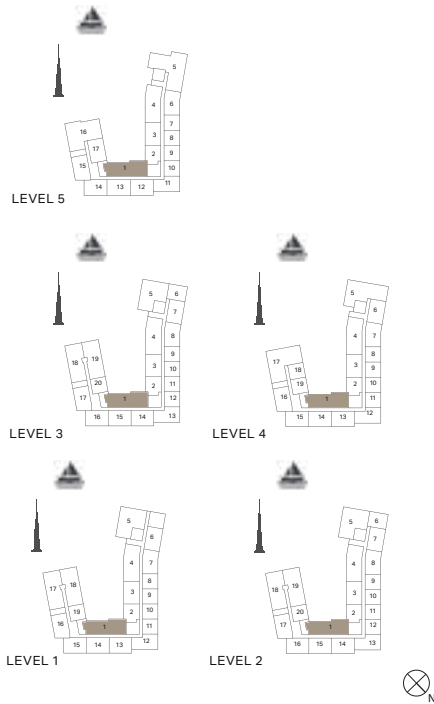

PORT DE LA MER
La Côte

3 BEDROOM APARTMENT TYPE 5
BUILDING 2 - LEVEL 1, 2, 3, 4 & 5

UNIT NO.			SUITE AREA		BALCONY AREA		TOTAL AREA	
			SQM	SQFT	SQM	SQFT	SQM	SQFT
101	201	301	182.16	1961	26.96	290	209.12	2251
401	501