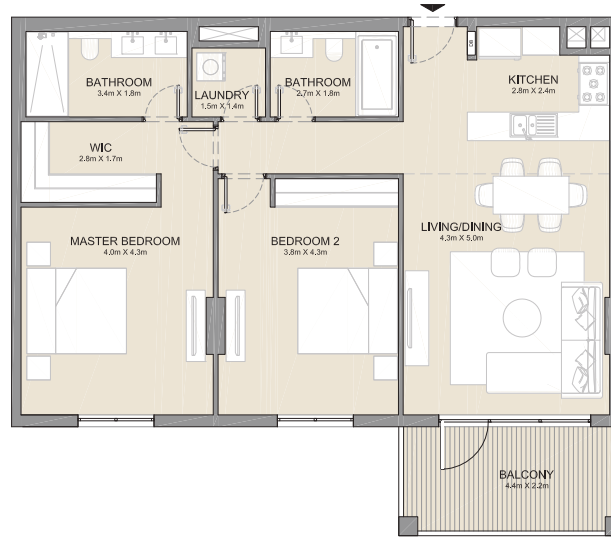

PORT DE LA MER
La Côte

2 BEDROOM APARTMENT TYPE 8
BUILDING 4 - LEVEL 2, 3, 4 & 5

UNIT NO.			SUITE AREA		BALCONY AREA		TOTAL AREA	
			SQM	SQFT	SQM	SQFT	SQM	SQFT
207	307	407	104.53	1125	10.67	115	115.20	1240
506			104.50	1125	10.55	114	115.05	1238