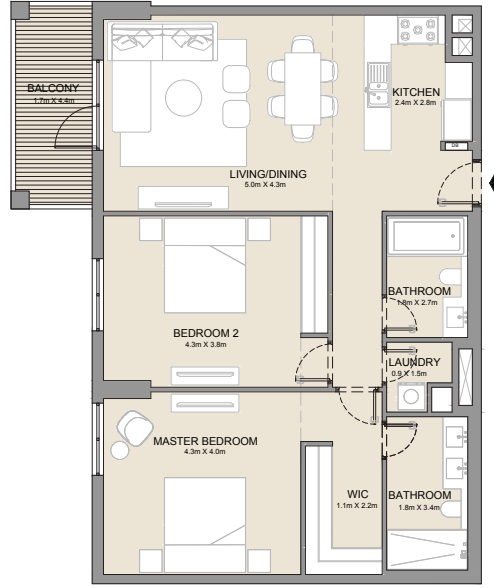

LEVEL 5

LEVEL 2

LEVEL 3

UNIT NO.			SUITE AREA		BALCONY AREA		TOTAL AREA	
			SQM	SQFT	SQM	SQFT	SQM	SQFT
216	316	415	114.71	1235	9.90	107	124.61	1341
510								

LEVEL 2

LEVEL 3

UNIT NO.	SUITE AREA		BALCONY AREA		TOTAL AREA	
	SQM	SQFT	SQM	SQFT	SQM	SQFT
201	104.91	1129	8.44	91	113.35	1220
301	104.92	1129	8.44	91	113.36	1220