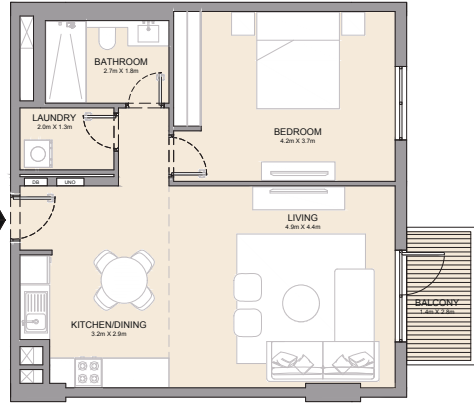

PORT
de la
MILR

FLOOR PLANS

PORT DE LA MER
La Côte

1 BEDROOM
BUILDING 1

APARTMENT TYPE 1
- LEVEL 1, 2, 3, 4 & 5

UNIT NO.			SUITE AREA		BALCONY AREA		TOTAL AREA	
			SQM	SQFT	SQM	SQFT	SQM	SQFT
102			69.27	746	4.57	49	73.84	795
202	302	402	69.42	747	4.57	49	73.99	796

PORT DE LA MER
La Côte

1 BEDROOM APARTMENT TYPE 2A
BUILDING 1 - LEVEL 1

UNIT NO.	SUITE AREA		BALCONY AREA		TOTAL AREA	
	SQM	SQFT	SQM	SQFT	SQM	SQFT
103	84.83	913	17.11	184	101.94	1097

PORT DE LA MER
La Côte