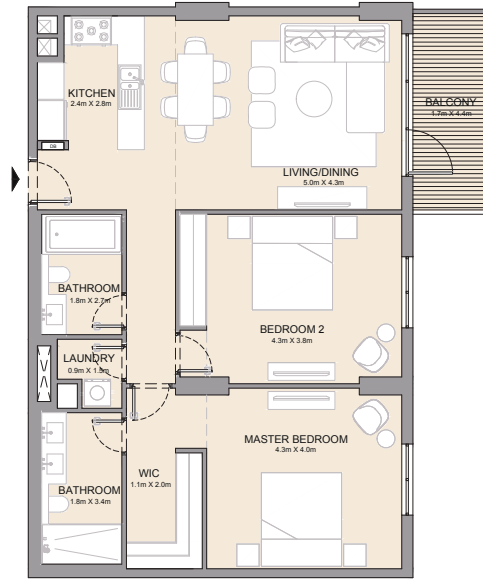

UNIT NO.	SUITE AREA		BALCONY AREA		TOTAL AREA	
	SQM	SQFT	SQM	SQFT	SQM	SQFT
111	119.61	1287	19.88	214	139.49	1501

PORT DE LA MER
La Côte

2 BEDROOM APARTMENT TYPE 5
BUILDING 1 - LEVEL 2, 3, 4 & 5

UNIT NO.			SUITE AREA		BALCONY AREA		TOTAL AREA	
			SQM	SQFT	SQM	SQFT	SQM	SQFT
212	312	412	119.61	1287	8.02	86	127.63	1374
512								

PORT DE LA MER
La Côte

2 BEDROOM
BUILDING 1

APARTMENT TYPE 6
- LEVEL 1, 2, 3, 4, 5 & 6

UNIT NO.			SUITE AREA		BALCONY AREA		TOTAL AREA	
			SQM	SQFT	SQM	SQFT	SQM	SQFT
114	215	315	104.50	1125	8.44	91	112.94	1216
415	515	612						