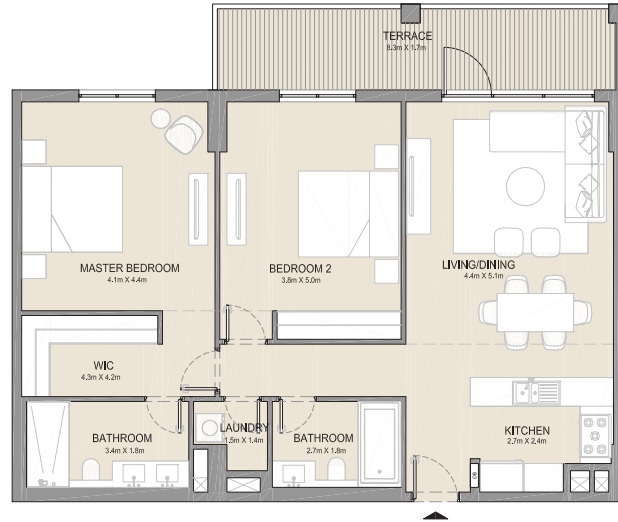

1 BEDROOM
BUILDING 5

APARTMENT TYPE 6
- LEVEL 5

LEVEL 5

UNIT NO.	SUITE AREA		BALCONY AREA		TOTAL AREA	
	SQM	SQFT	SQM	SQFT	SQM	SQFT
510	78.88	849	32.92	354	111.79	1203

LEVEL 1

UNIT NO.	SUITE AREA		BALCONY AREA		TOTAL AREA	
	SQM	SQFT	SQM	SQFT	SQM	SQFT
113	104.07	1120	15.75	170	119.82	1290
114	104.07	1120	15.84	171	119.91	1291