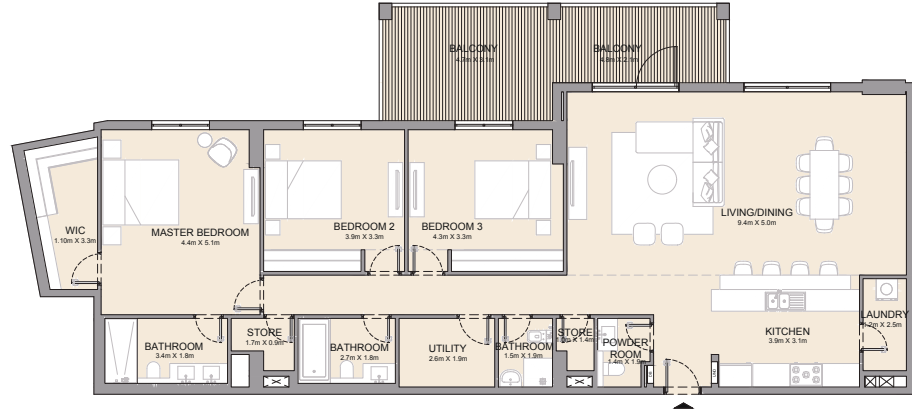

PORT DE LA MER
La Côte

3 BEDROOM APARTMENT TYPE 5
BUILDING 2 - LEVEL 1, 2, 3, 4 & 5

UNIT NO.			SUITE AREA		BALCONY AREA		TOTAL AREA	
			SQM	SQFT	SQM	SQFT	SQM	SQFT
101	201	301	182.16	1961	26.96	290	209.12	2251
401	501