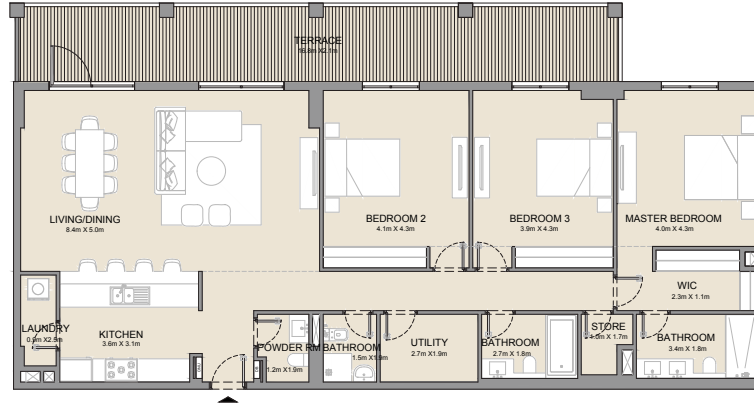

PORT DE LA MER
La Côte

3 BEDROOM
BUILDING 3

APARTMENT TYPE 4A
- LEVEL 1

UNIT NO.	SUITE AREA		BALCONY AREA		TOTAL AREA	
	SQM	SQFT	SQM	SQFT	SQM	SQFT
117	174.77	1881	38.56	415	213.33	2296