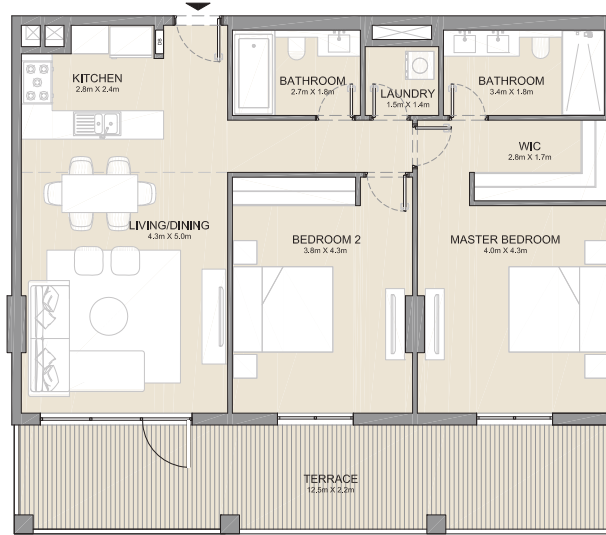

PORT DE LA MER
La Côte

2 BEDROOM APARTMENT TYPE 4A
BUILDING 4 - LEVEL 1

UNIT NO.	SUITE AREA		BALCONY AREA		TOTAL AREA	
	SQM	SQFT	SQM	SQFT	SQM	SQFT
105	104.53	1125	29.86	321	134.40	1447
106	104.50	1125	29.86	321	134.37	1446