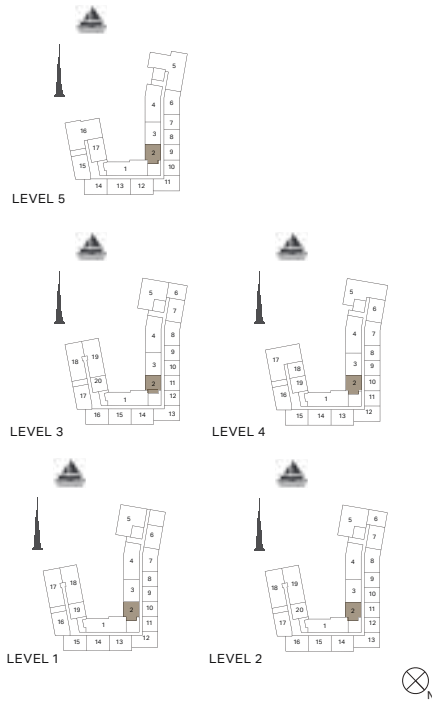

PORT DE LA MER
La Côte

1 BEDROOM APARTMENT TYPE 2
BUILDING 2 - LEVEL 1, 2, 3, 4 & 5

UNIT NO.			SUITE AREA		BALCONY AREA		TOTAL AREA	
			SQM	SQFT	SQM	SQFT	SQM	SQFT
102	202	302	79.52	856	8.44	91	87.96	947
402	502