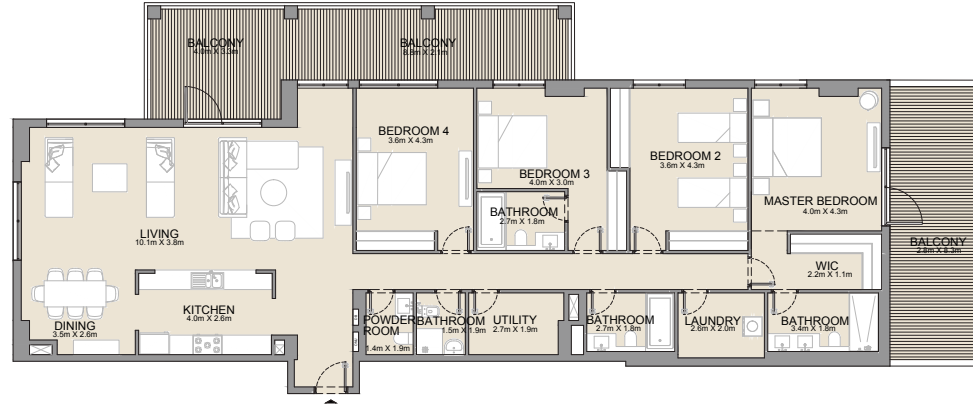

PORT DE LA MER
La Côte

4 BEDROOM
BUILDING 3

APARTMENT TYPE 1A
- LEVEL 3

LEVEL 3

UNIT NO.	SUITE AREA		BALCONY AREA		TOTAL AREA	
	SQM	SQFT	SQM	SQFT	SQM	SQFT
313	215.40	2319	61.63	663	277.03	2982