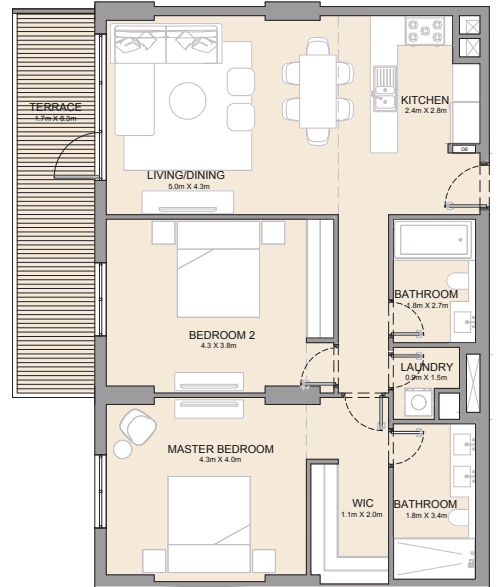

PORT DE LA MER
La Côte

2 BEDROOM APARTMENT TYPE 1
BUILDING 1 - LEVEL 1, 2, 3, 4, 5 & 6

UNIT NO.			SUITE AREA		BALCONY AREA		TOTAL AREA	
			SQM	SQFT	SQM	SQFT	SQM	SQFT
101	201	301	115.29	1241	9.75	105	125.04	1346
112	213	313	114.88	1237	9.75	105	124.63	1342
413	513	610						

PORT DE LA MER
La Côte

2 BEDROOM APARTMENT TYPE 2A
BUILDING 1 - LEVEL 1

UNIT NO.	SUITE AREA		BALCONY AREA		TOTAL AREA	
	SQM	SQFT	SQM	SQFT	SQM	SQFT
104	104.58	1126	15.75	170	120.33	1295

PORT DE LA MER
La Côte