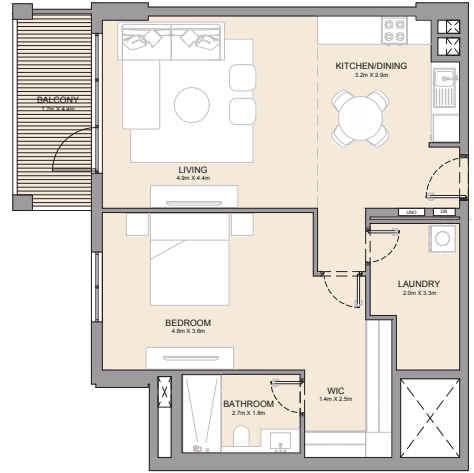

PORT DE LA MER
La Côte

1 BEDROOM APARTMENT TYPE 2
BUILDING 2 - LEVEL 1, 2, 3, 4 & 5

UNIT NO.			SUITE AREA		BALCONY AREA		TOTAL AREA	
			SQM	SQFT	SQM	SQFT	SQM	SQFT
102	202	302	79.52	856	8.44	91	87.96	947
402	502