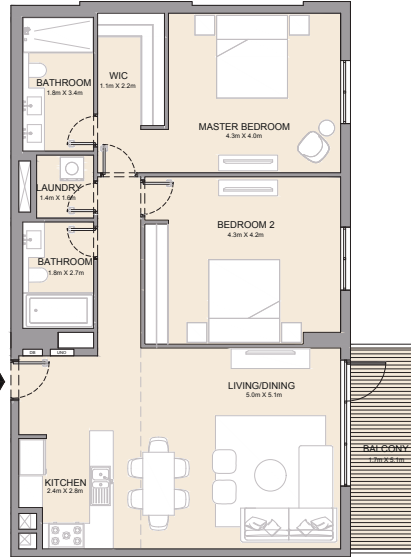

PORT DE LA MER
La Côte

2 BEDROOM APARTMENT TYPE 1
BUILDING 1 - LEVEL 1, 2, 3, 4, 5 & 6

UNIT NO.			SUITE AREA		BALCONY AREA		TOTAL AREA	
			SQM	SQFT	SQM	SQFT	SQM	SQFT
101	201	301	115.29	1241	9.75	105	125.04	1346
112	213	313	114.88	1237	9.75	105	124.63	1342
413	513	610