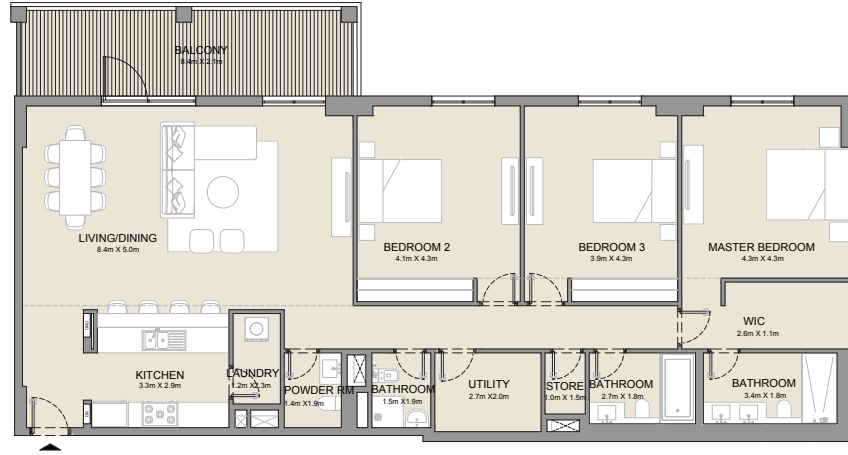

LEVEL 1

UNIT NO.	SUITE AREA		BALCONY AREA		TOTAL AREA	
	SQM	SQFT	SQM	SQFT	SQM	SQFT
113	178.21	1918	49.82	536	228.03	2454

PORT DE LA MER
La Côte

3 BEDROOM
BUILDING 3

APARTMENT TYPE 3
- LEVEL 2

UNIT NO.	SUITE AREA		BALCONY AREA		TOTAL AREA	
	SQM	SQFT	SQM	SQFT	SQM	SQFT
213	178.42	1920	20.09	216	198.51	2137