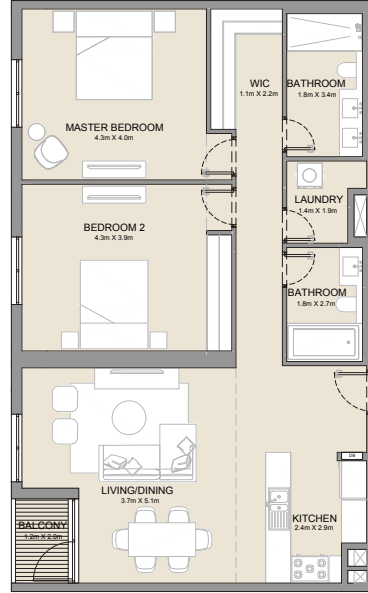

PORT DE LA MER
La Côte

2 BEDROOM APARTMENT TYPE 9
BUILDING 3 - LEVEL 3 & 4

UNIT NO.		SUITE AREA		BALCONY AREA		TOTAL AREA	
		SQM	SQFT	SQM	SQFT	SQM	SQFT
312	411	112.09	1207	3.24	35	115.33	1241